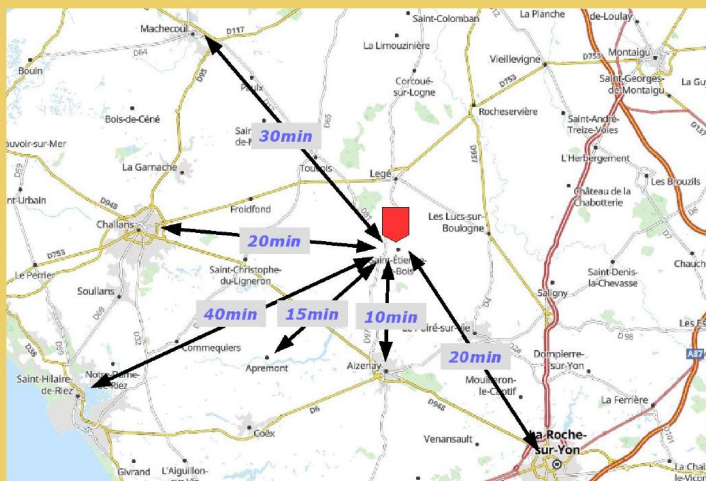

15 AU 23 JUILLET

SEPT

Saint Etienne - Palluau - Tennis

HOMOLOGATION
T2023 61 85 0424 002

TABLEAUX JEUNES H ET F
11/12ANS, 13/14ANS ET 15/16ANS
JUSQU'À 15/1

TARIF: 15 €

LIEU: ST ETIENNE DU BOIS
SURFACE: TERRE BATTUE
ARTIFICIELLE
BALLES: ARTENGO